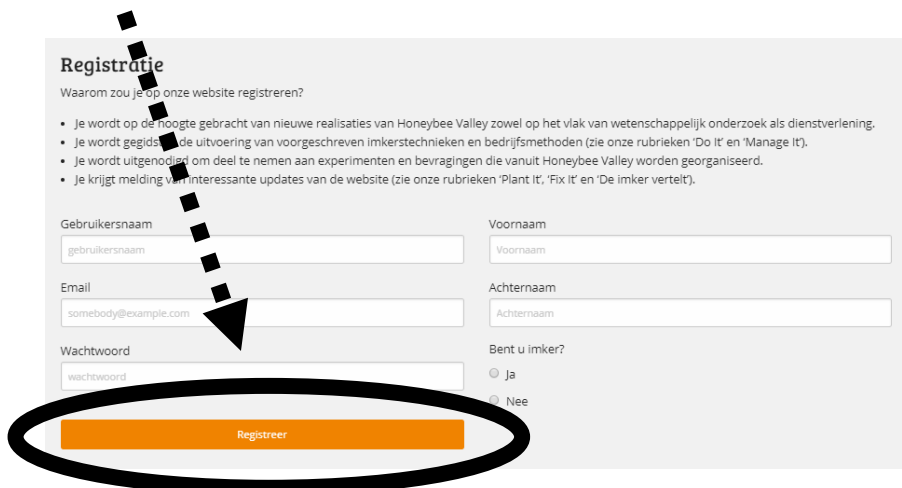

5. Geef in de respectievelijke velden een gebruikersnaam, e-mailadres, wachtwoord, voor- & achternaam in. Klik 'ja' of 'nee' aan bij de vraag 'Bent u imker?'.

LET OP: geen spaties gebruiken in de gebruikersnaam en het wachtwoord.

Klik **REGISTREER**