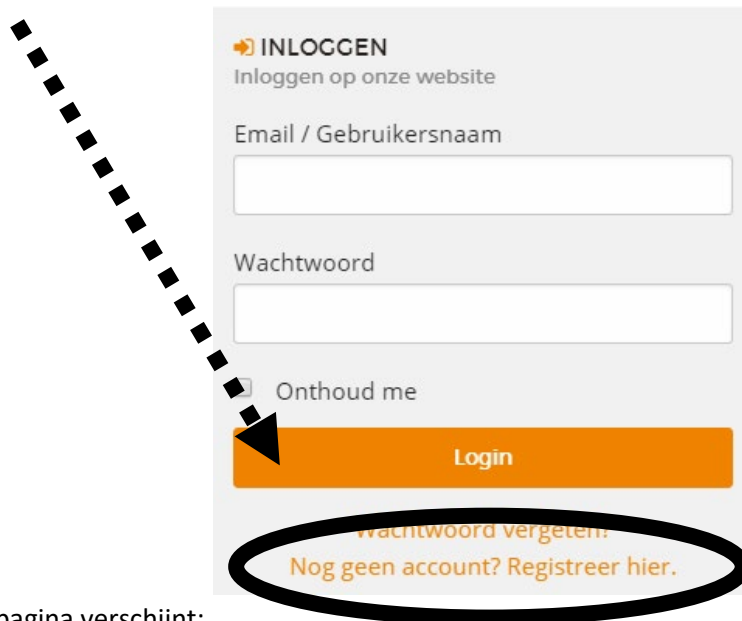

# Hoe maak je een account bij Honeybee Valley?

1. Ga naar de website: [www.honeybeevalley.eu](http://www.honeybeevalley.eu)

2. Rechts op de home-pagina bevindt zich een luik **INLOGGEN**
3. Indien je
  - a. over een gebruikersnaam en een wachtwoord beschikt, kan je deze gegevens in respectievelijke velden invullen en de knop LOGIN klikken
  - b. nog niet over een gebruikersnaam en een wachtwoord beschikt, moet je eerst registreren. Dit doe je via 'NOG GEEN ACCOUNT? REGISTREER HIER.' Klik hierop.

4. Volgende pagina verschijnt:

5. Geef in de respectievelijke velden een gebruikersnaam, e-mailadres, wachtwoord, voor- & achternaam in. Klik 'ja' of 'nee' aan bij de vraag 'Bent u imker?'.

LET OP: geen spaties gebruiken in de gebruikersnaam en het wachtwoord.